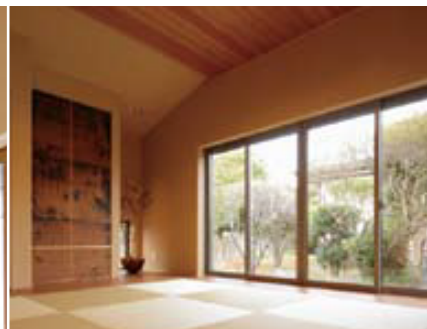

新築住宅完成見学会 8/20(土)・8/21(日) 10:00~17:00

熊本市
の家

建築家がつくる家でもない、ハウスメーカーでもない、住む人に寄り添う、新しいスタイルの家づくり

シンプルなのに機能的で心地よい 家族がもっと仲良くなれる家

シンプルでかっこいいデザインに機能性を備えた2階建て。玄関からキッチン直通の動線と、水廻りを1ヶ所にまとめたことで使い勝手の良い家事動線を実現。用途に合わせた収納を随所に設けているのもポイント。家中どこにいてもお互いの気配が感じられる心地よい距離感で、家族がもっと仲良くなれるお住まいです。(設計: 一級建築士 若松恵子)